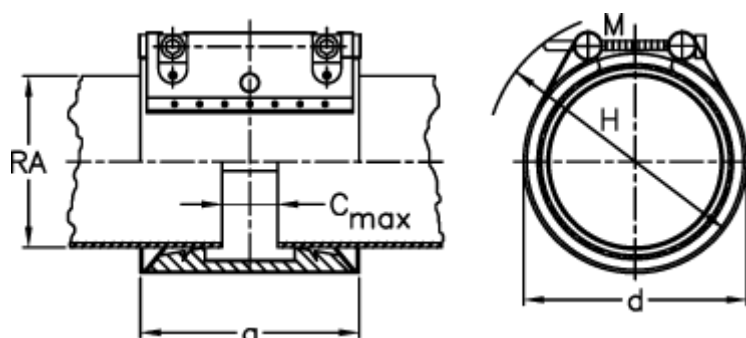

Varenummer: 025798600139  
Beskrivelse: Norma Connect rørkobling  
GRIP E W5 Ø=139,7 NBR, 16 bar

## Mål

|                      |                      |
|----------------------|----------------------|
| a                    | = 115                |
| C max med båndindlæg | = 35                 |
| d                    | = 165                |
| H                    | = 195                |
| M (Skrue)            | = M12                |
| Nominelt tryk (bar)  | = 16                 |
| RA                   | = 139.69999999999999 |
| RA min-RA max        | = 138,3-141,1        |